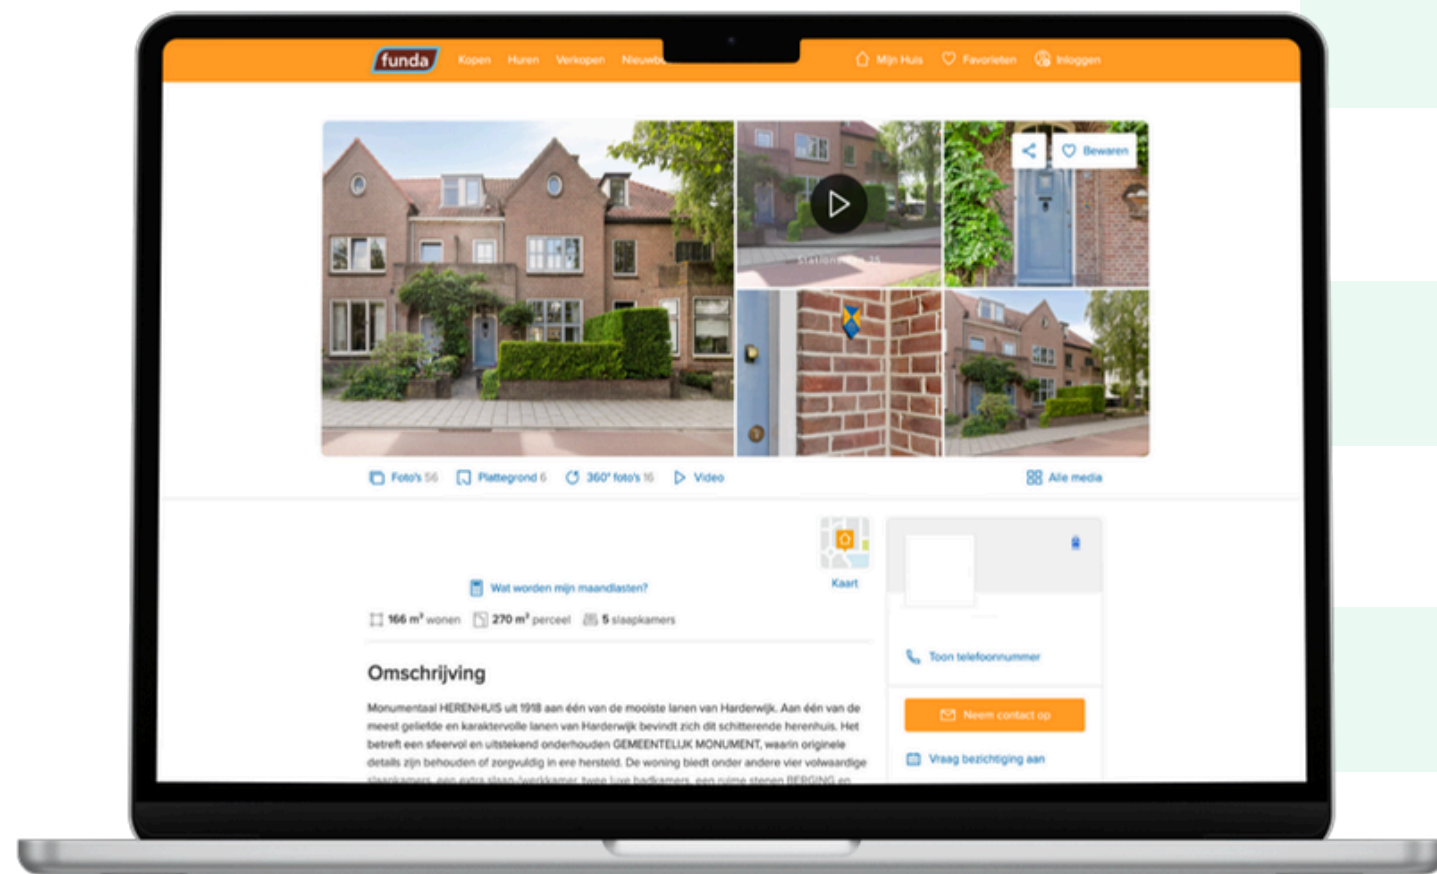

Maak je gekozen pakket compleet met onze **add-ons**

Hoe uitgebreider je pakket, hoe meer add-ons je kunt inzetten

	Basis	Compleet	Compleet+
Intekenen meubels bij plattegrond	✓	✓	✓
Intekenen tuin bij plattegrond	✓	✓	✓
Verkoopteksten	✓	✓	✓
Hoogtefotografie met mast	✗	✓	✓
Omgevingsfotografie <1km	✗	✓	✓
Matterport 3D	✗	✗	✓
Social Media Video	✗	✗	✓
Makelaarspresentatie	✗	✗	✓
Drone fotografie	✗	✗	✓
Drone video	✗	✗	✓