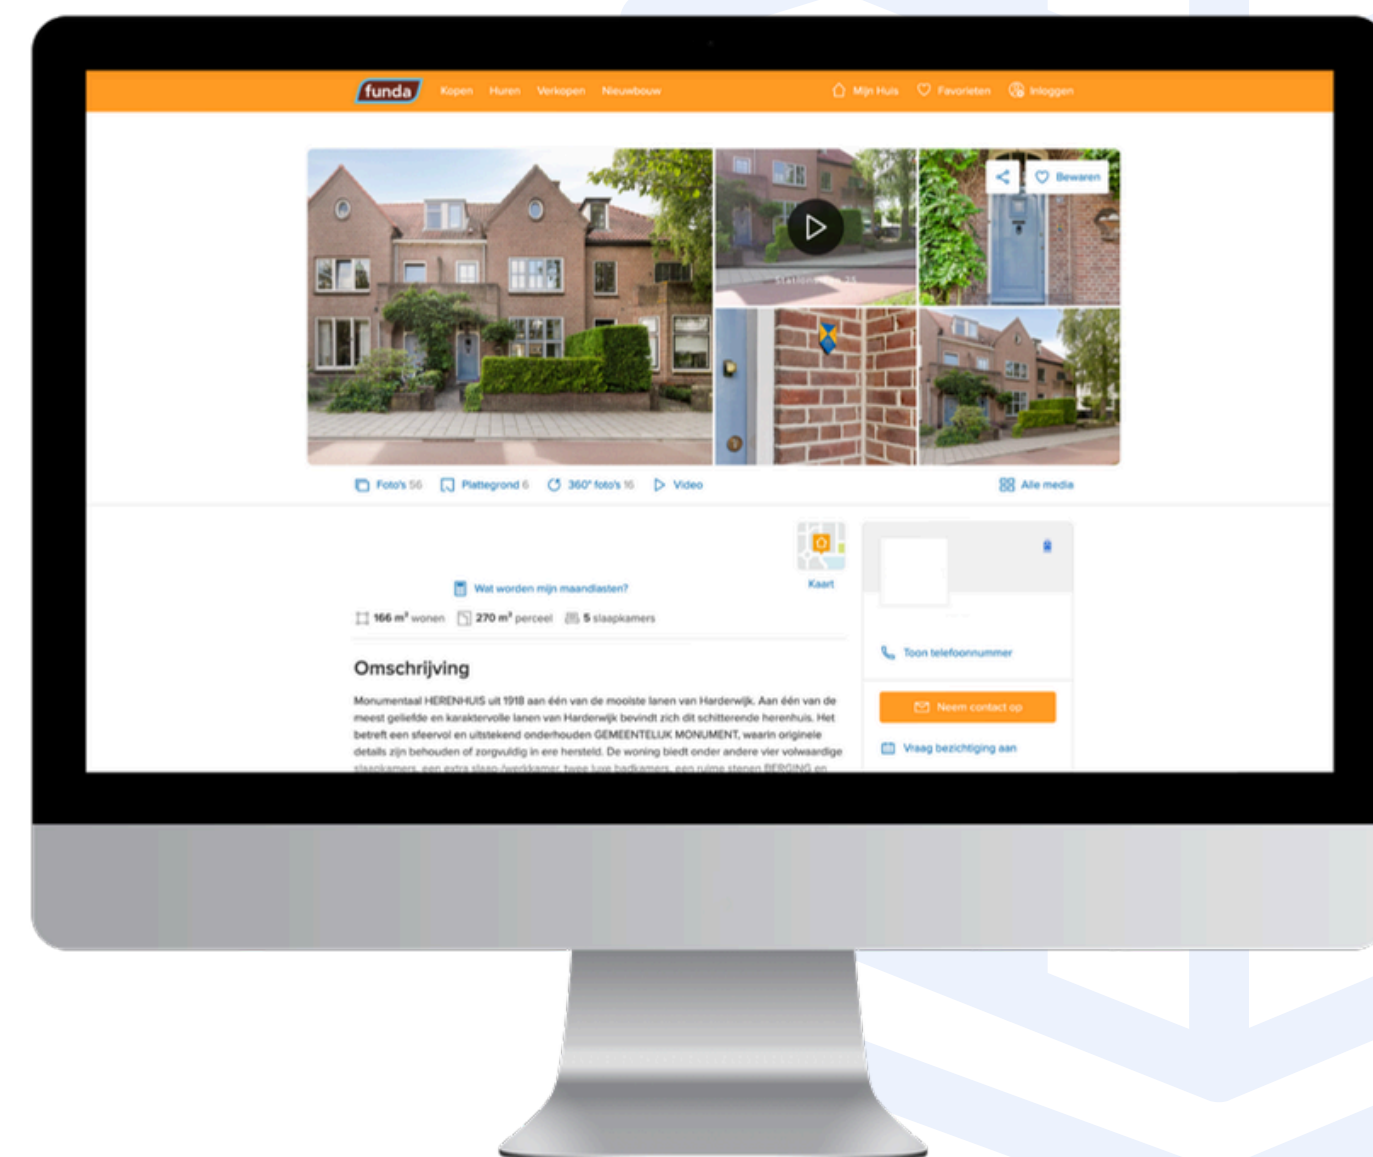

Flex

Bouw je presentatie in modules.
Simpel, logisch en altijd passend.

Met Zibber Flex heb je geen one-size-fits-all meer, maar vrijheid binnen een slimme structuur.

Vanuit vier basismodules, Fotografie, Video, Plattegronden en Overig, stel je eenvoudig jouw presentatie samen. Kies de module die je nodig hebt, kies je product en upgrade met onze slimme add-ons.

Zo combineer je de snelheid van onze pakketten met de flexibiliteit van losse modules.

Helder, overzichtelijk en volledig onder controle.

Met Flex heb jij de regie. Elke woning, elke keer.

Jouw basis

	Het fundament ☒ Woningfotografie	Bouw verder met add-ons ☒ 360° Virtual Tour ☒ Hoogtefotografie ☒ Buurtfotografie (tot 300 meter)	☒ Drone fotografie ☒ Omgevingsfotografie (tot 1 km)

Meer bouwstenen nodig?

	Het fundament ☐ Woningvideo	Bouw verder met add-ons ☒ Social Media video ☒ Drone video	☒ Makelaarspresentatie

	Het fundament ☐ HouseScan+ ☐ Floorplanner	Bouw verder met add-ons ☒ 3D plattegrond ☒ Intekenen tuin	☒ Intekenen meubilair

	Kies onze losse producten		
	☒ Verkoopteksten ☒ Artist impressions	☒ Matterport 3D ☒ Energielabel	

Het fundament staat, jij bouwt verder.